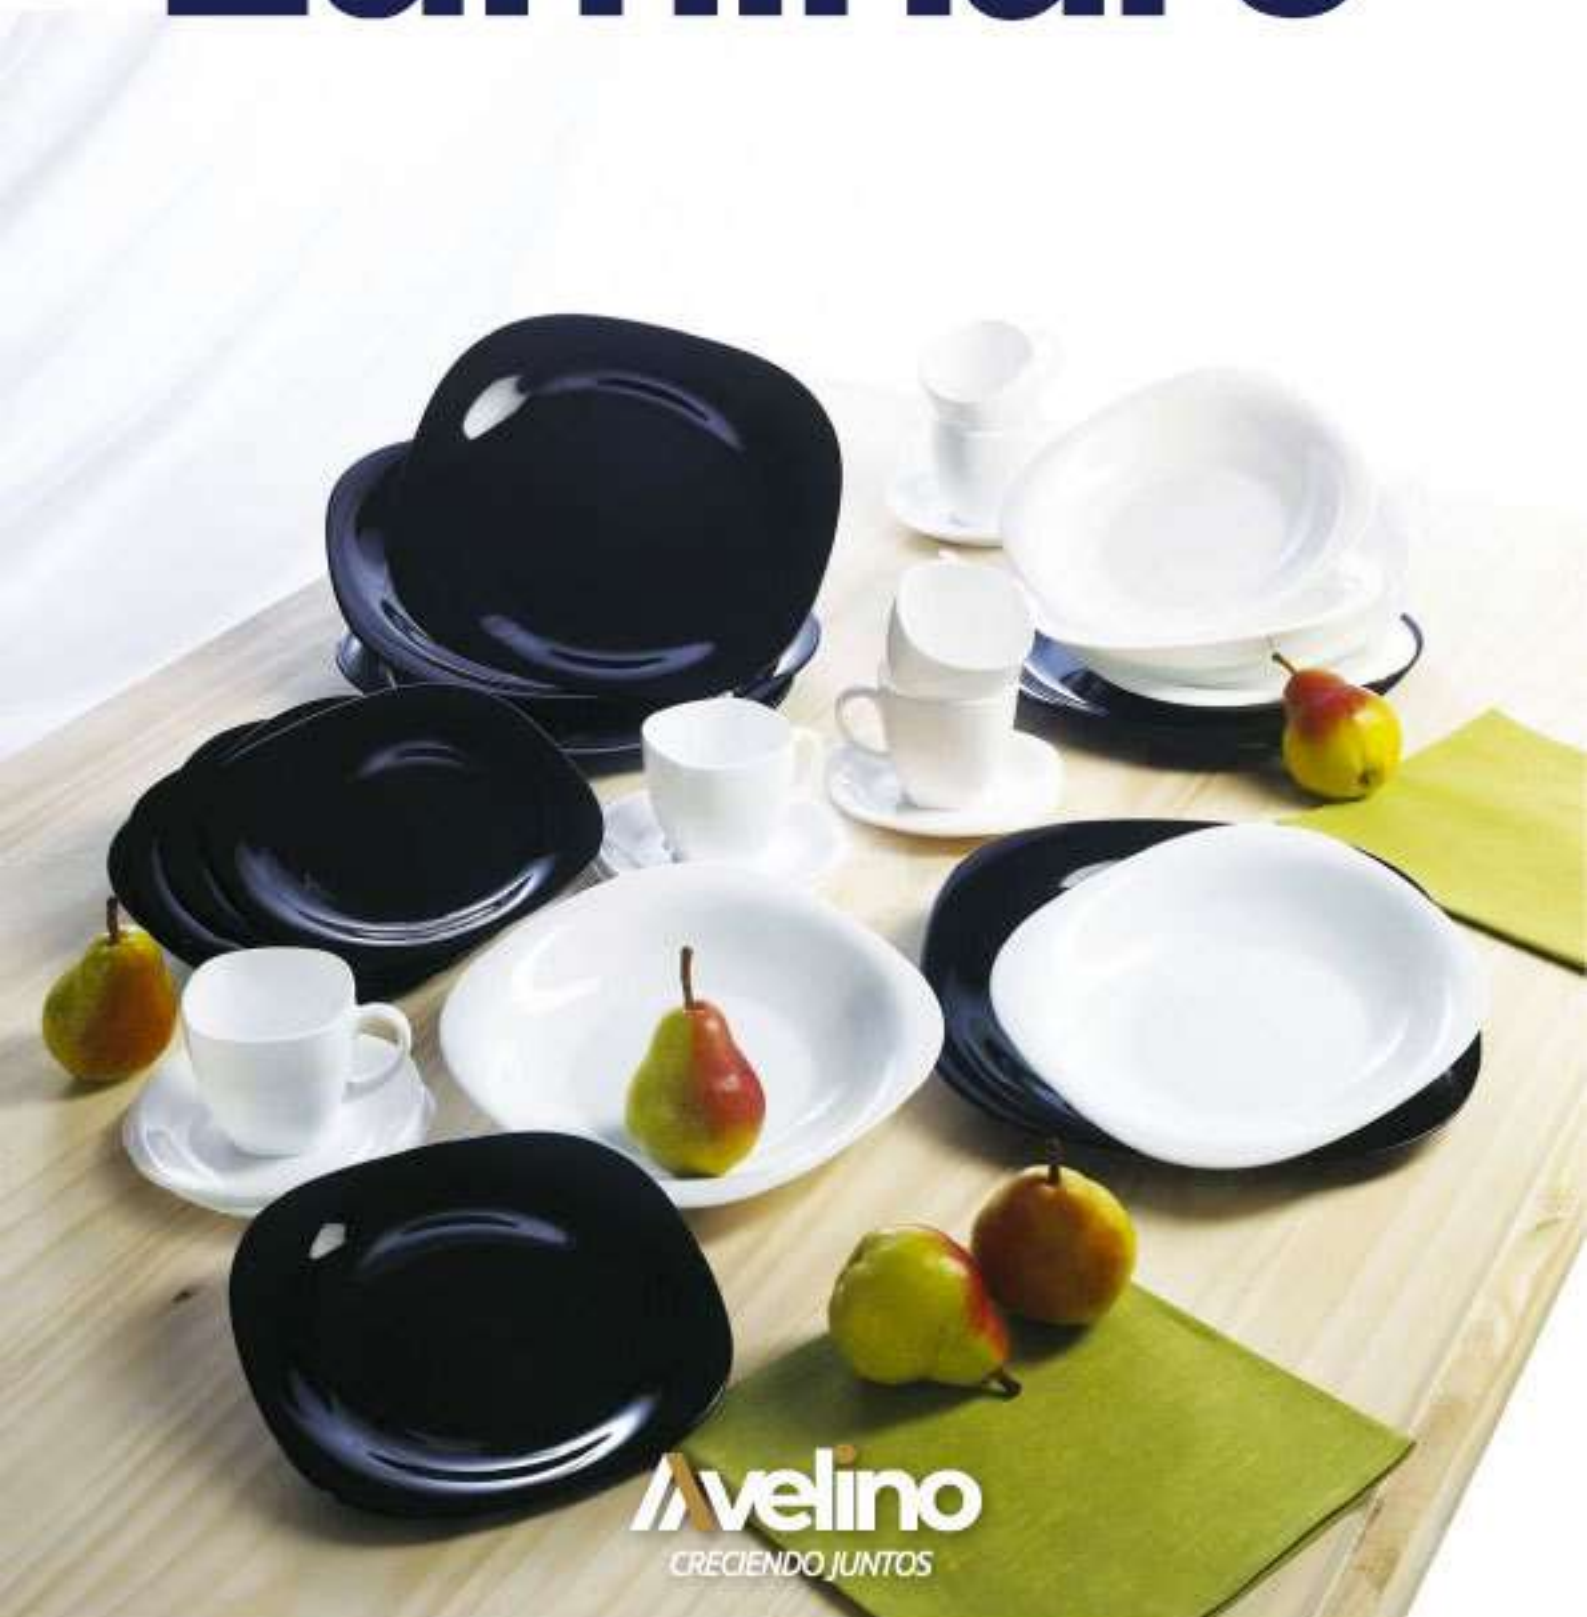

· Catálogo ·

Luminarc™

avelino
CRECIENDO JUNTOS

Línea Flashy

Luminarc™

TAZA 220 CM3 FLASHY LONGO

J7272 ● P2246 ● J7273 ● J7275 ●
L8175 ● J7271 ● P2400 ● J7275 SET 4 TAZAS ●

JARRO MUG 250 CM3 FLASHY BREAKFAS